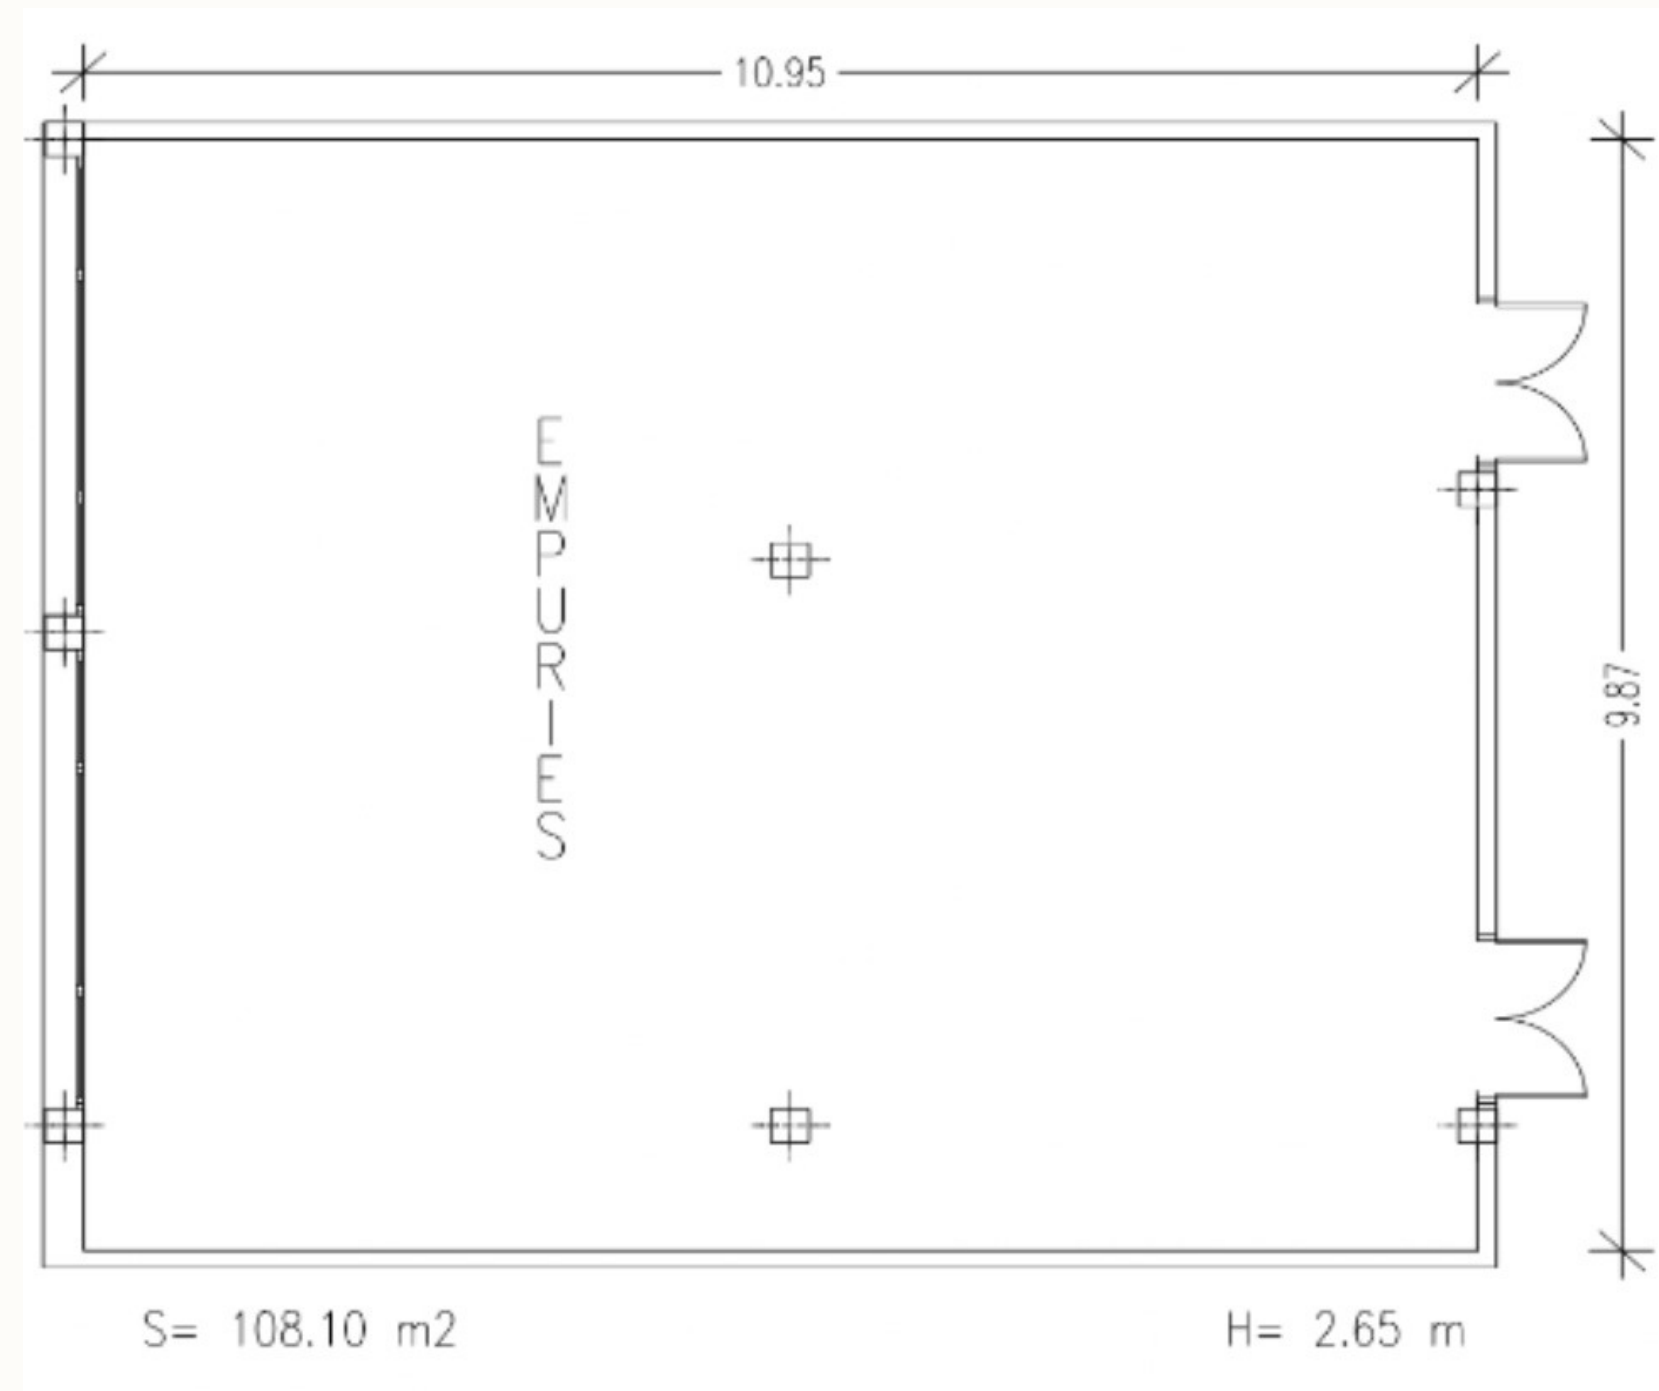

EMPÚRIES

M2	Superfície	Alt.techo	Escuela	"U"	Teatro	Cocktail	Banquete
108,1	10,95x9,87	2,65 m	60	30	80	100	80