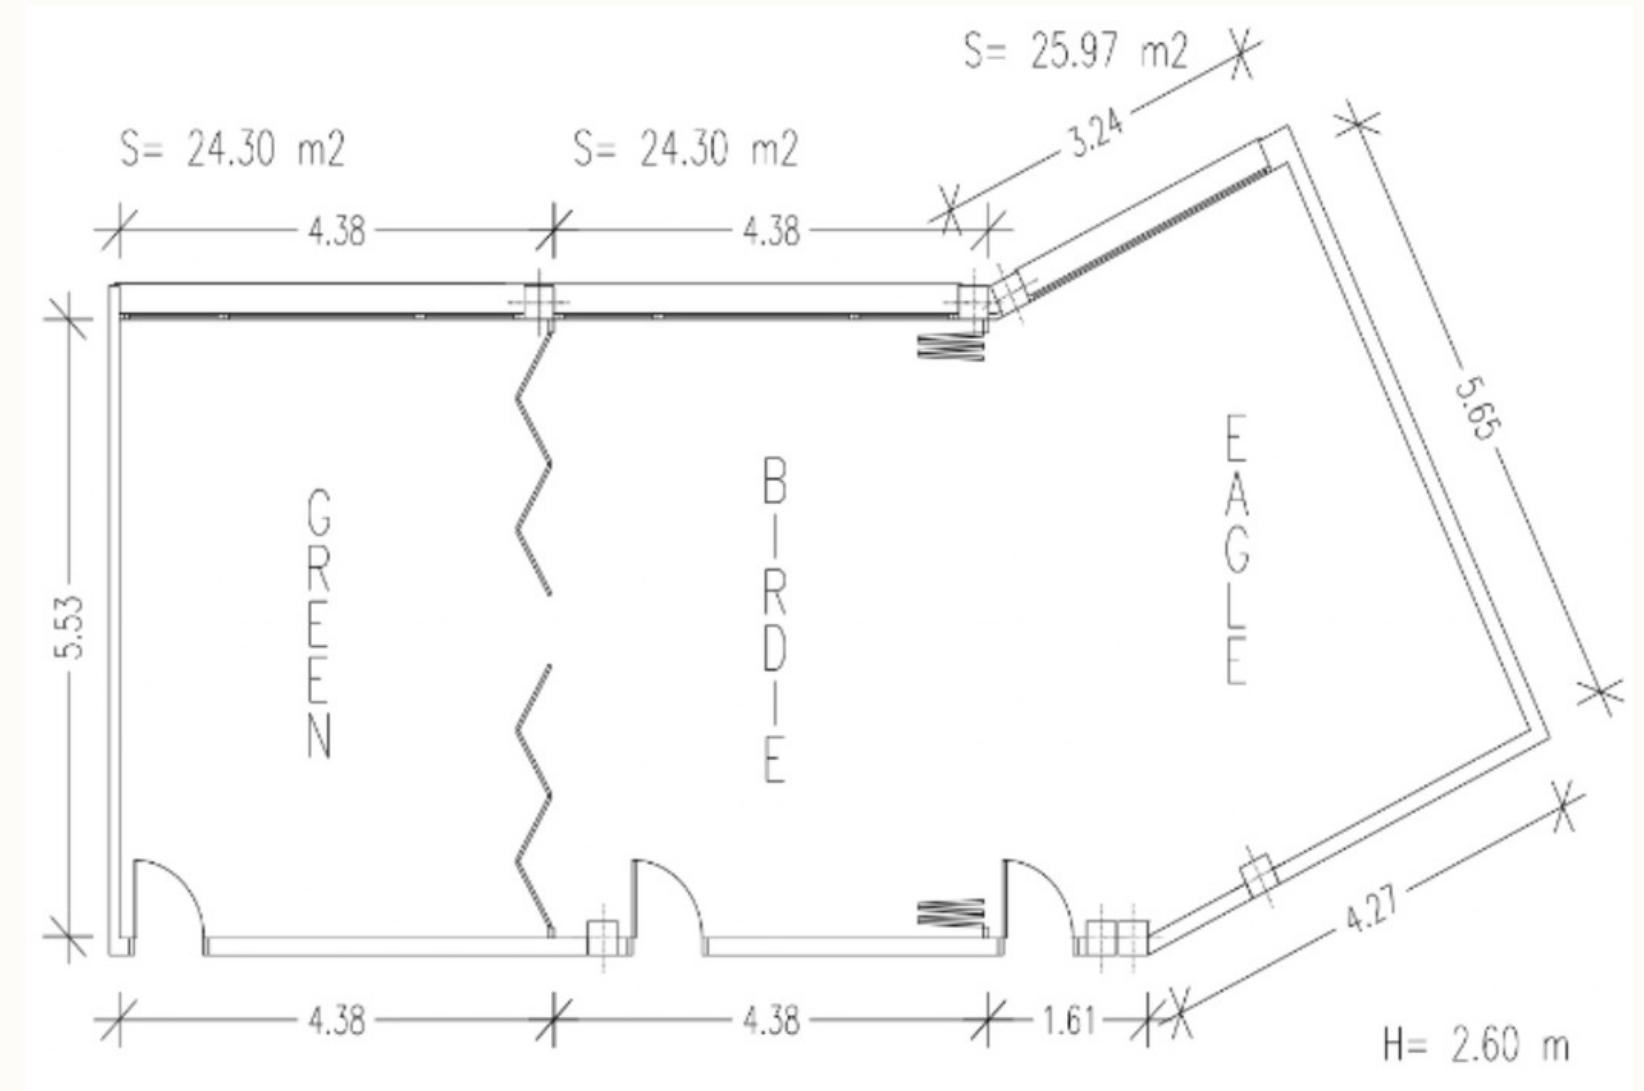

GREEN-BIRDIE-EAGLE

	M 2	Superficie	Alt.techo	Escuela	"U"	Teatro	Cocktail	Banquete
Green	24,03	5,55x4,33	2,6 m	12	10	20	20	10
Birdie	25,7	5,55x4,47	2,6 m	12	10	20	20	10
Eagle	24,8	4,55x5,65	2,6 m	12	10	20	20	10